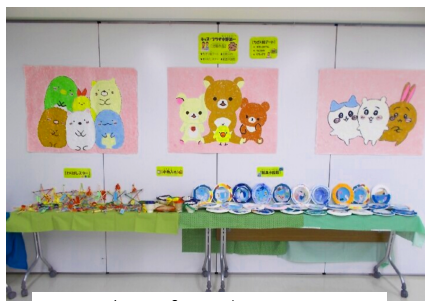

演芸大会は10時から13時まで休憩なしで17組の出演者の皆様が、来場の方々を楽しませてくれました。

また、校庭では1店舗、模擬店も行われ雨の中を頑張っていました。

編集・発行
弥生区民活動センター
運営委員会
中野区弥生町1-58-14
TEL 3372-0845
FAX 3372-0846

弥生区民活動センター
ホームページ

第40回やよい地区まつり

10月14日（土）15日（日）開催

ご来場、ご協力をいただきありがとうございました。

★会場 14・15日 弥生区民活動センター

15日 旧向台小学校体育館

弥生区民活動センター

作品展・邦楽演奏会・似顔絵コーナー

10月14日、15日と弥生区民活動センターで作品展、フラワーアレンジメント教室（14日）、邦楽演奏会（14日）、似顔絵コーナー（15日）が行われました。14日は天候に恵まれてたくさんの皆様にご来場いただきました。邦楽演奏会は恒例で好評なお箏体験教室、荒城の月など誰もが知る名曲の演奏もあり盛況でした。15日は雨の中をご来場いただきありがとうございました。また、工芸大学マンガ学科似顔絵コーナーも皆さんに喜んでいただきました。

児童館・こども園・小学校・中学校

キッズ・プラザ中野第一

朝日が丘児童・弥生児童館

やよいこども園

桃園学童クラブ・中野保育園

中野第一小学校

中野第二中学校美術クラブ

写真、ラッピング、絵、書、俳句、手芸など

邦楽演奏会

似顔絵コーナー

弥生区民活動センターで バザーを開催 12月3日(日)

午前10時～午後3時まで、早いもの勝ち！
子どもから大人用品、日用品まで、様々な品物がそろっています。先月の「やよい地区まつり」で予定していたバザーを、今回は弥生区民活動センターで合同で開催いたします。皆様のご来場をお待ちしています。

【主催】
やよいボランティアコーナー
青少年育成弥生地区委員会

初期消火機器操作大会

中野区町会連合会主催により、11月4日(土)晴天の下、南台いちよ公園で開催され、弥一向台チームと本一相生チームが参加しました。